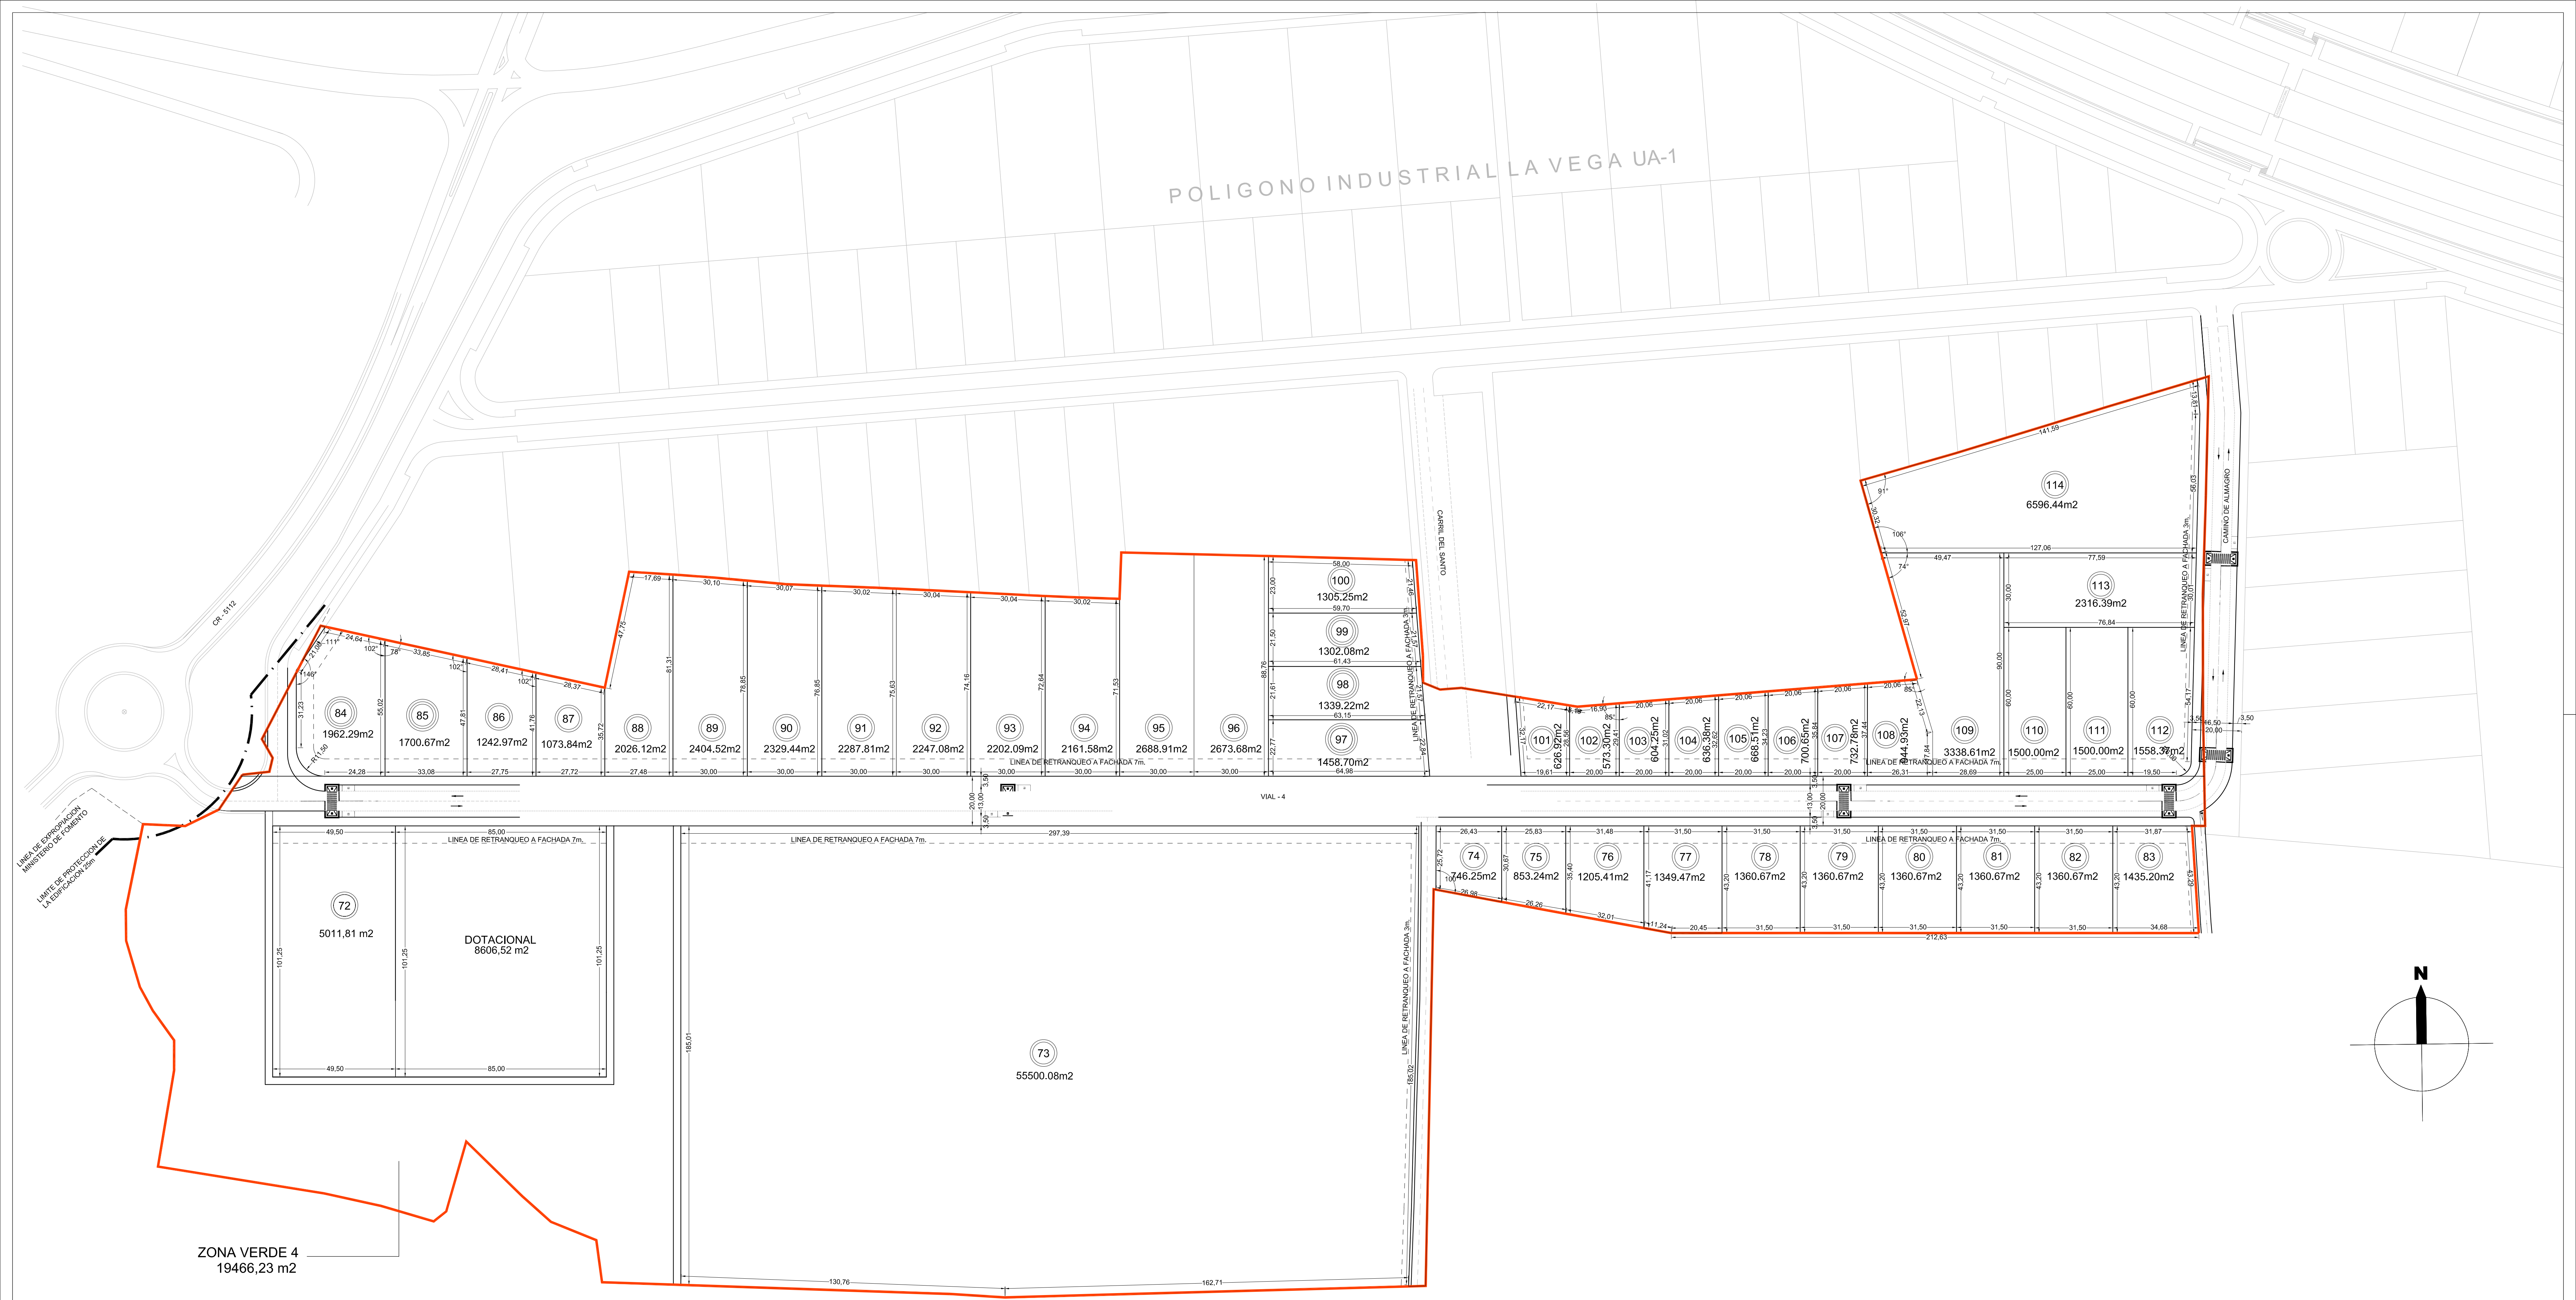

POLIGONO INDUSTRIAL LA VEGA UA-1

ZONA VERDE 4  
19466,23 m<sup>2</sup>

PARCELARIO

E: 1/1000 R-4

ADOLFO RUIZ DE CASTAÑEDA NARANJO  
ARQUITECTO

ABRIL 2008